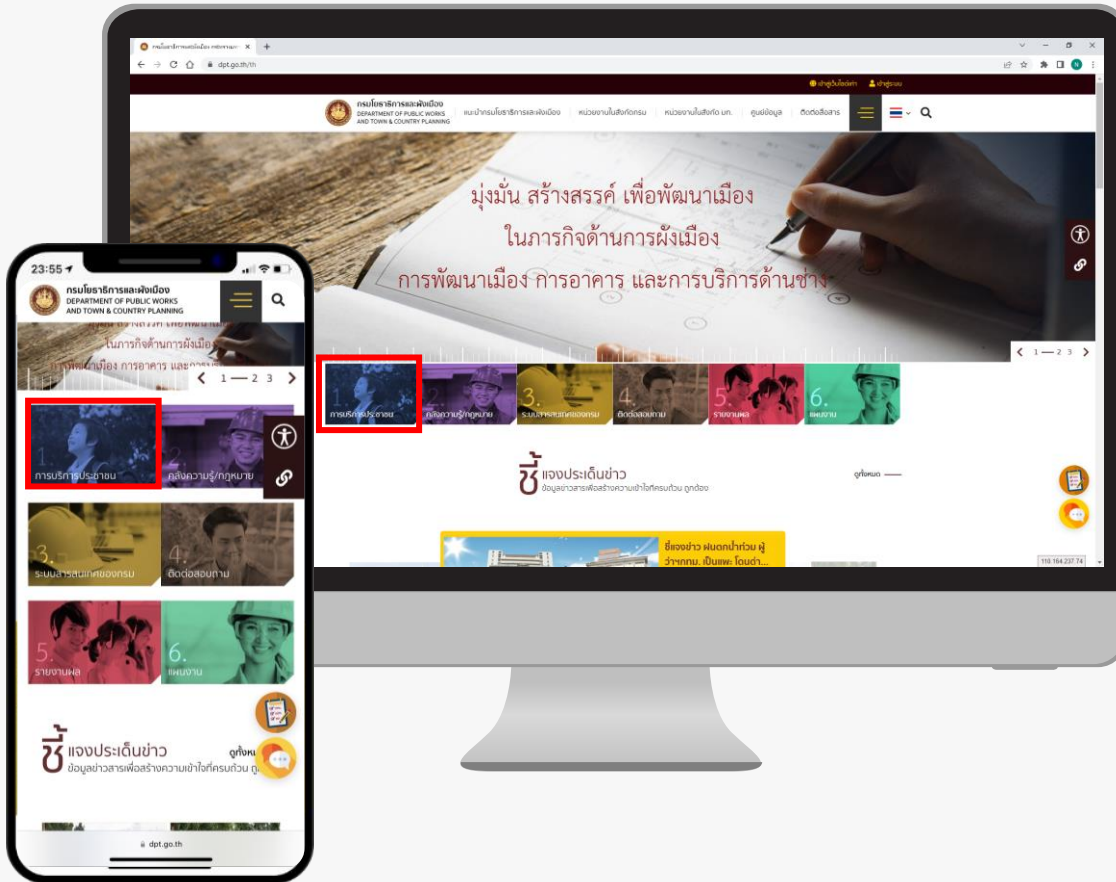

# Application : เรียกช่าง (ระยะที่ 1)

ช่องทางการใช้งาน

เว็บไซต์กรมโยธาธิการและผังเมือง <https://www.dpt.go.th>

สามารถเข้าใช้งาน “เรียกช่าง (ระยะที่ 1)” ผ่าน เมนูบริการประชาชน

▶ เลือก เมนูการบริการประชาชน

▶ คลิก “เรียกช่าง (ระยะที่ 1)”

เปิดใช้งานปลายเดือน ธันวาคม 2565 เป็นต้นไป